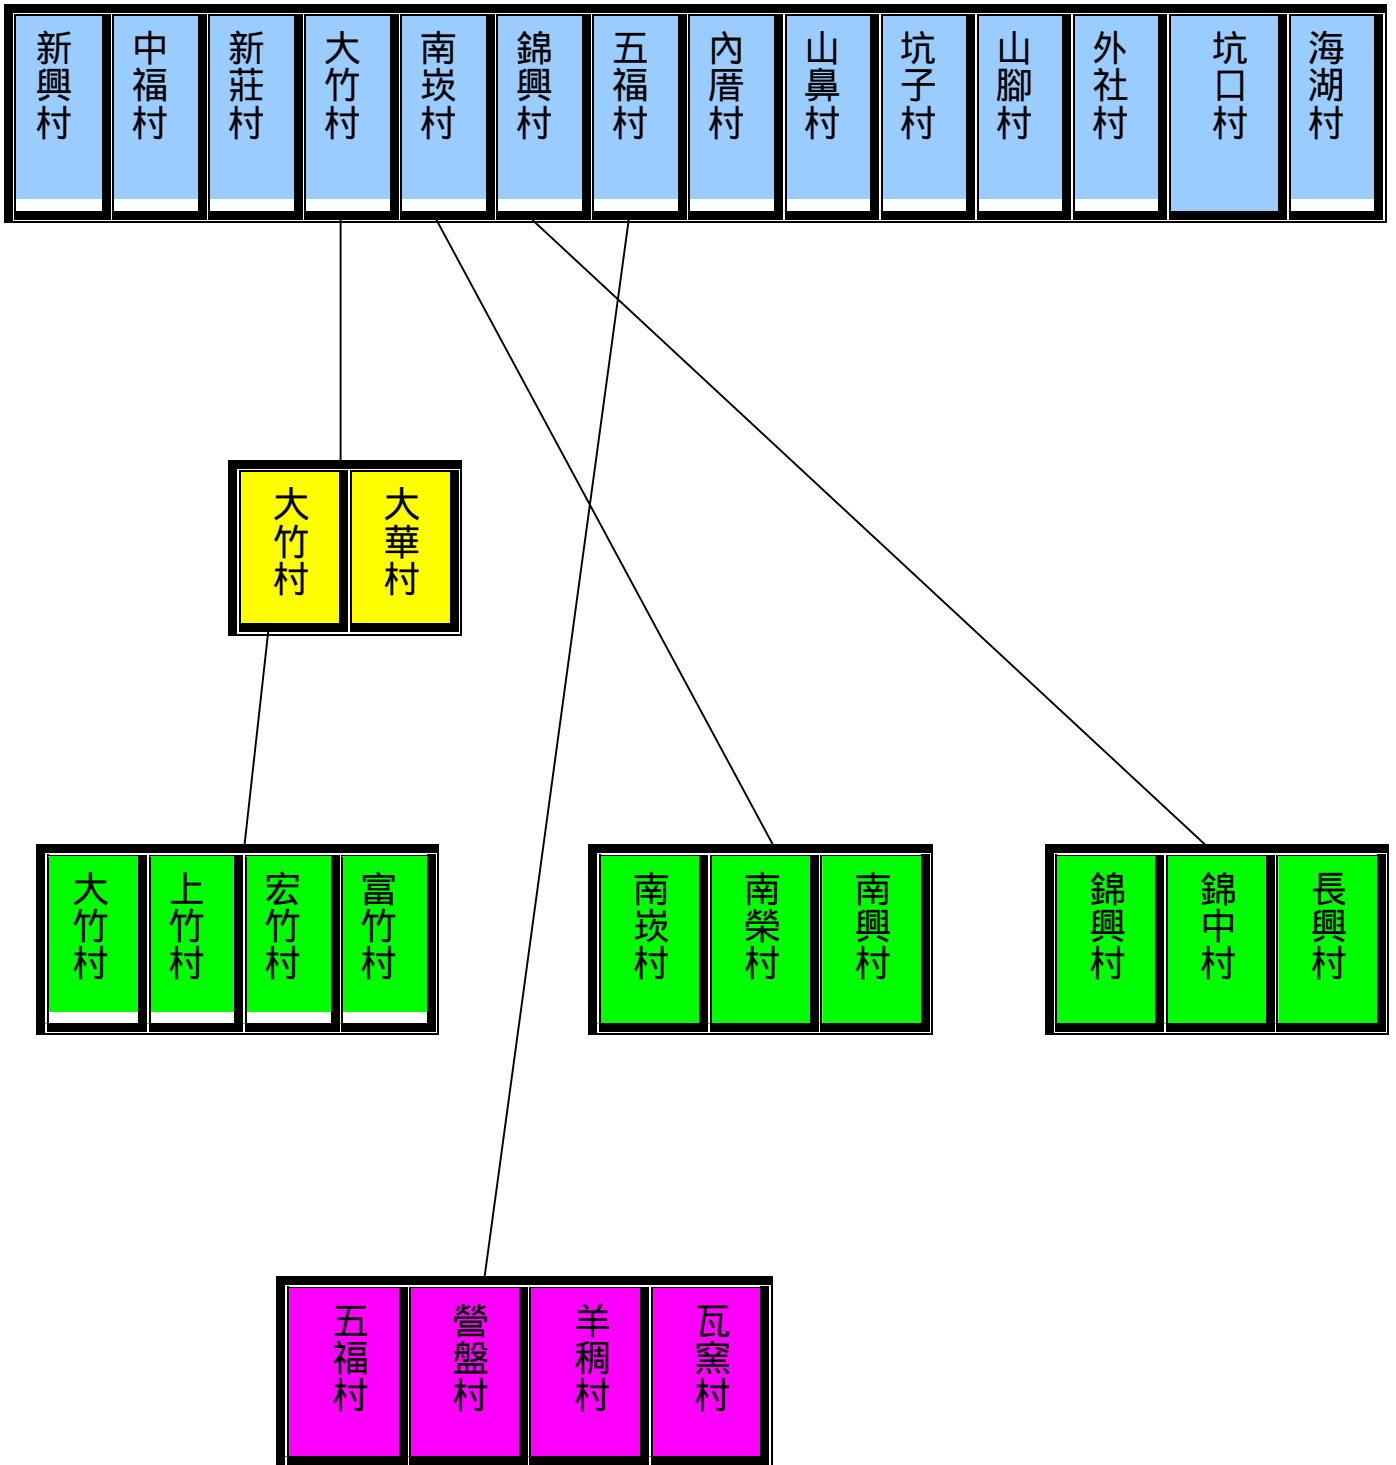

桃園縣蘆竹鄉戶政事務所歷年行政區域調整變更圖表

  原有村別
   59年 10月 1日調整
   83年 3月 1日調整
   87年 2月 7日調整